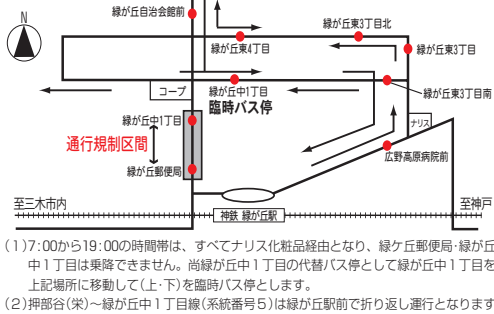

三木さんさんまつりに伴うバス運行経路変更について

- イ オ ン 三木青山店
- T A K I Y A 青山店
- ごちそう村 三木青山店
- とりあえず 吾平兵庫三木店
- セブンイレブン 三木青山3丁目店
- 原 タ タ ミ 店
- 大 野 草 春 園
- ヌ マ タ サ イ ク ル 販 売
- 青 垣 内 医 院
- 住宅リフォーム(株) 明 光
- 紫 苑 仏 壇 店
- 江 川 内 装
- 八 州 興 産 (株)
- アパマンショップ三木店 ミナミホーム
- 花 の 里 の 市
- (有) 旭 共 栄
- 黒田東自由が丘診療所
- ロ ー ザ ン ヌ
- ラウンジ I Z U M i

- (有) 教 英 塾
- ポリーライフケアサービス(有)
- ほっかほっか亭 三木緑が丘店
- エキストラ珈琲(株)
- 珈琲館 サ ン
- エ ク ス テ ー ジ
- (有)タハラビングセンター
- 写真館 三木スタジオ
- N P O 法 人 ざ く ろ
- Shin〜真〜グループ 立ち飲み居酒屋 立ちん坊
- 緑 が 丘 動 物 病 院
- 神 姫 ゾ ー ン バ ス (株)
- 藤 本 ク リ ニ ッ ク
- (有) 中 央 サ ポ ー ト
- 日新信用金庫 緑が丘支店
- 米 山 外 科
- 協 栄 木 材 (株)
- ク リ ー ニ ン グ も ん
- い わ し 屋 喜 八

- 三木スイミングスクール
- (株) ウ メ ダ
- グ リ ー ン ピ ア 三 木
- 三 木 青 山 郵 便 局
- ほ り い 医 院
- 医療法人社団 千寿会 山 本 医 院
- 三 木 緑 ケ 丘 郵 便 局
- (株) ト ム コ 三 木 西 神 店
- 但 馬 銀 行 (株) 緑 が 丘 支 店
- (株) コ ス モ 家 電
- フジオカデンタルクリニック
- イ・ウッズ・ホーム
- お菓子の工房 ナ オ エ
- コ ー プ 三 木 緑 が 丘 店
- 洋 食 の 太 陽
- (有) 播 中 社 印 刷 所
- 炭 火 焼 肉 一 茶
- ダイハツセレーノ三木広野店
- 不動産管理 マルミツ興産
- いんさつの(株) イ ズ ミ

三木さんさんまつりに
ご協賛頂きまして有難うございます
三木さんさんまつり実行委員会