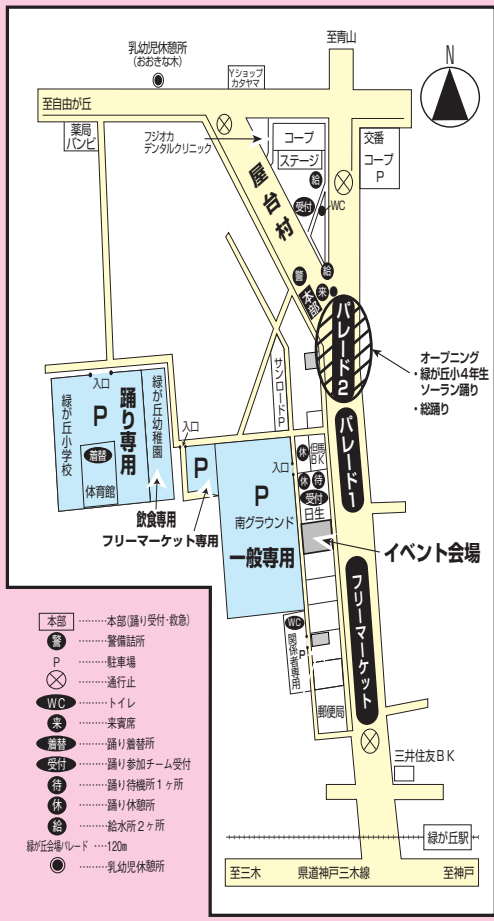

緑が丘会場

踊りパレード、フリーマーケット
防災イベント、特産品・屋台村
中央幹線歩行者天国内 (緑が丘郵便局〜コープ緑が丘店周辺)

周辺マップ

三木さんさんまつり スケジュール

- 10:00 オープニング(本部前)
フィフティ 50グリーンズ 音楽・表現クラブ
(和太鼓演奏) 緑が丘小学校4年生
開会宣言
- 10:20 演 舞
- 15:40 総踊り(本部前)
- 16:00 閉会式(本部前)
- 16:30 お楽しみ抽選会
- 10:00~17:00 フリーマーケット・屋台村

協賛企業 順不同

- 西村興産(株)
- 医療法人関田会 ときわ病院
- NTTドコモショップ 三木志染店
- 関西国際大学
- J A兵庫みらい 三木みらい館
- (株)ナリス化粧品
- 公益財団法人復光会 垂水病院
- (株)大林設備工業
- 社会福祉法人 神 港 園
- サンロード商店街振興組合

さんさんまつりの開催による 交通規制のお知らせ

三木さんさんまつりに伴うバス運行経路変更について

- イ オ ン 三木青山店
- T A K I Y A 青山店
- ごちそう村 三木青山店
- とりあえず 吾平兵庫三木店
- セブンイレブン 三木青山3丁目店
- 原 タ タ ミ 店
- 大 野 草 春 園
- ヌ マ タ サ イ ク ル 販 売
- 青 垣 内 医 院
- 住宅リフォーム(株) 明 光
- 紫 苑 仏 壇 店
- 江 川 内 装
- 八 州 興 産 (株)
- アパマンショップ三木店 ミナミホーム
- 花 の 里 の 市
- (有) 旭 共 栄
- 黒田東自由が丘診療所
- ロ ー ザ ン ヌ
- ラウンジ I Z U M i