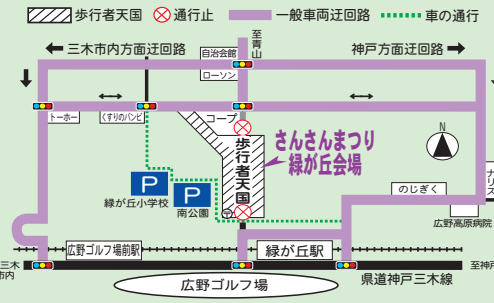

緑が丘会場

踊りパレード、フリーマーケット
防災イベント、特産品・屋台村
中央幹線歩行者天国内 (緑が丘郵便局〜コープ緑が丘店周辺)

周辺マップ

三木さんさんまつり スケジュール

- 10:00 オープニング(本部前)
フィフティ 50グリーンズ 音楽・表現クラブ
(和太鼓演奏) 緑が丘小学校4年生
開会宣言
- 10:20 演 舞
- 15:40 総踊り(本部前)
- 16:00 閉会式(本部前)
- 16:30 お楽しみ抽選会
- 10:00~17:00 フリーマーケット・屋台村

協賛企業 順不同

- 西村興産(株)
- 医療法人関田会 ときわ病院
- NTTドコモショップ 三木志染店
- 関西国際大学
- J A兵庫みらい 三木みらい館
- (株)ナリス化粧品
- 公益財団法人復光会 垂水病院
- (株)大林設備工業
- 社会福祉法人 神 港 園
- サンロード商店街振興組合

さんさんまつりの開催による 交通規制のお知らせ

三木さんさんまつりに伴うバス運行経路変更について

- イ オ ン 三木青山店
- T A K I Y A 青山店
- ごちそう村 三木青山店
- とりあえず 吾平兵庫三木店
- セブンイレブン 三木青山3丁目店
- 原 タ タ ミ 店
- 大 野 草 春 園
- ヌ マ タ サ イ ク ル 販 売
- 青 垣 内 医 院
- 住宅リフォーム(株) 明 光
- 紫 苑 仏 壇 店
- 江 川 内 装
- 八 州 興 産 (株)
- アパマンショップ三木店 ミナミホーム
- 花 の 里 の 市
- (有) 旭 共 栄
- 黒田東自由が丘診療所
- ロ ー ザ ン ヌ
- ラウンジ I Z U M i