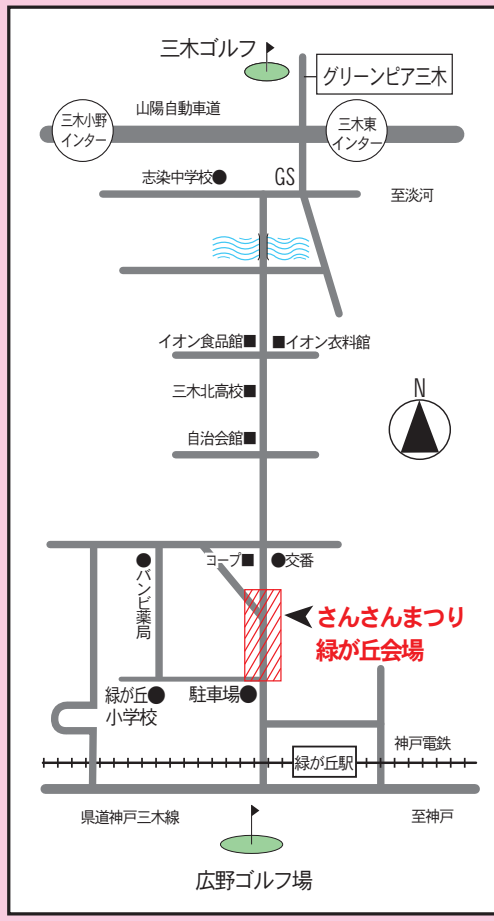

緑が丘会場

踊りパレード、フリーマーケット
防災イベント、特産品・屋台村
中央幹線歩行者天国内 (緑が丘郵便局〜コープ緑が丘店周辺)

周辺マップ

三木さんさんまつり スケジュール

- 10:00 オープニング(本部前)
フィフティ 50グリーンズ 音楽・表現クラブ
(和太鼓演奏) 緑が丘小学校4年生
開会宣言
- 10:20 演 舞
- 15:40 総踊り(本部前)
- 16:00 閉会式(本部前)
- 16:30 お楽しみ抽選会
- 10:00~17:00 フリーマーケット・屋台村